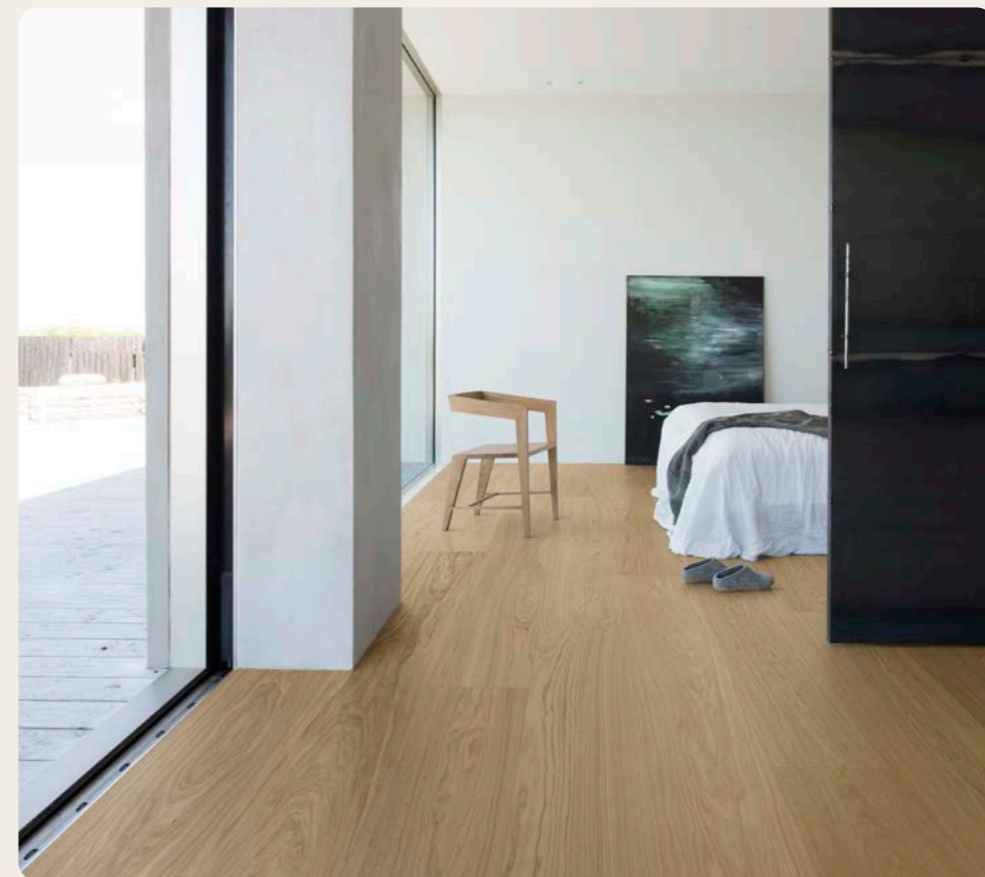

ΣΚΛΗΡΥΜΕΝΟ ΞΥΛΟ

Φυσικοί τόνοι σκληρυμένου ξύλου

Οι φυσικές αποχρώσεις του ξύλου προσθέτουν ζεστασιά και κομψότητα σε έναν χώρο. Η αίσθηση της φρεσκοκομμένης ξυλείας φέρνει τη φύση στο εσωτερικό, καθιστώντας αυτά τα ευέλικτα δάπεδα αισθητικά ευχάριστα αλλά και λειτουργικά. Ιδανικές για ξύλινα σπίτια και εξοχικές κατοικίες, αυτές οι πλούσιες και γήινες αποχρώσεις είναι επίσης τέλειες για ένα μοντέρνο ή κλασικό σπίτι.

Δείτε την τεράστια συλλογή
μας στο Διαδίκτυο

Σκληρυμένη δρυς NORRLIA 3.0 XXL
Natural, Select

Σκληρυμένη δρυ NORRLIA 3.0 XXL
Natural, Select