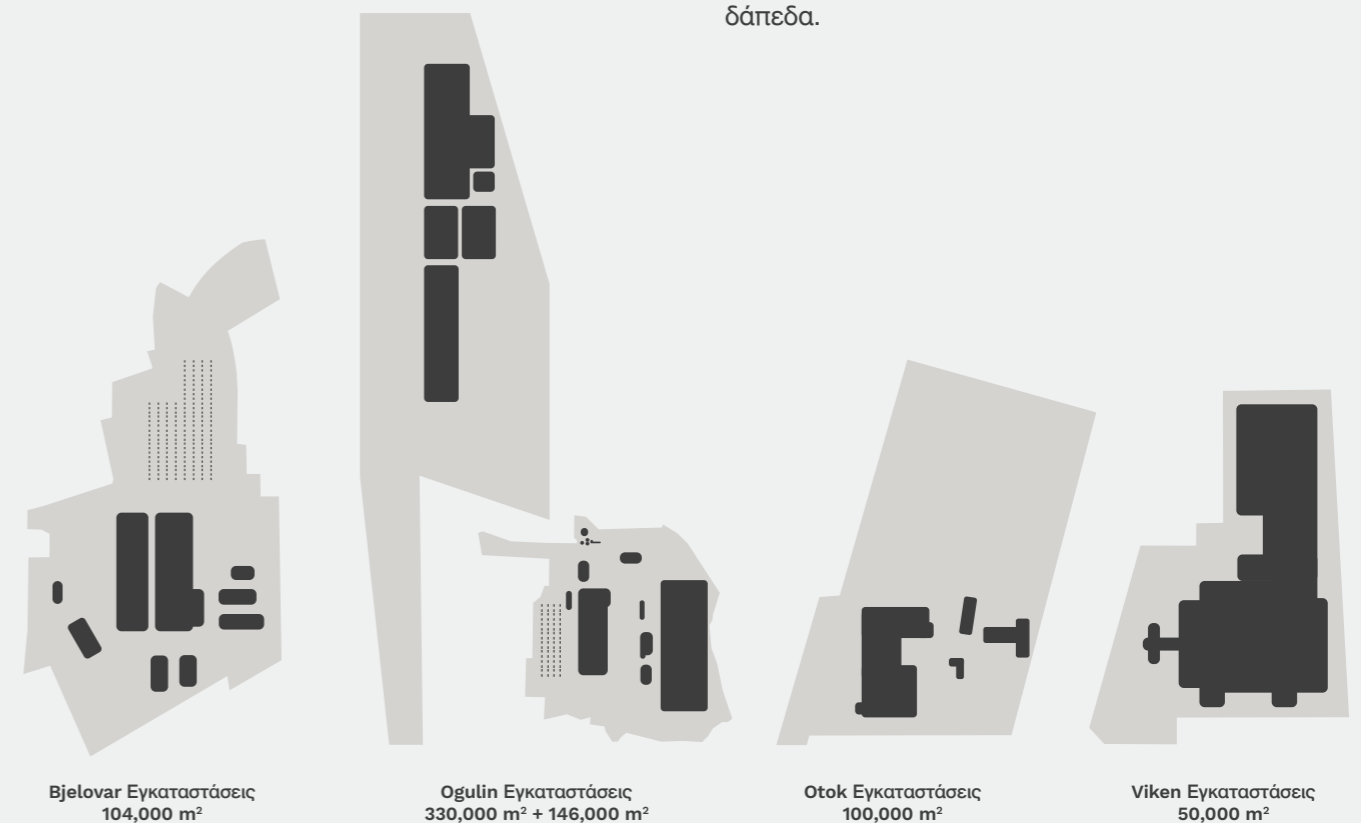

ΣΧΕΤΙΚΑ ΜΕ ΤΗΝ BJELIN

Εργοστάσια και παραγωγή.

Σχεδιάζουμε και κατασκευάζουμε τα δάπεδά μας σε δικές μας εγκαταστάσεις, με την παραγωγή να πραγματοποιείται σε έξι υπερσύγχρονα εργοστάσια στη Σουηδία και την Κροατία, όπου έχουμε πρόσβαση σε υψηλής ποιότητας ξυλεία πιστοποιημένη κατά FSC.

Για γενιές ολόκληρες, εξαιρετικά έμπειροι εργαζόμενοι στην Κροατία εργαζόταν λαθεύοντας τη γνωστή Σλαβονική δρυ σε βαρέλια κρασιού και, τώρα, χρησιμοποιούν αυτές τις δεξιότητες για να δημιουργήσουν δάπεδα. Το τελευταίο μας μέγα-εργοστάσιο, το Ogulin 2, μπορεί να παράγει 20 εκατομμύρια τετραγωνικά μέτρα καινοτόμων δαπέδων που ενσωματώνουν τεχνολογίες από την αδελφή εταιρεία της Bjelin, τη Välinge Innovation, όπως σκληρυμένα ξύλινα δάπεδα που διαθέτουν την πρωτοποριακή τεχνολογία Woodura.

Στα υπόλοιπα εργοστάσιά μας περιλαμβάνονται το Ogulin 1, το οποίο είναι το εργοστάσιο παρκέ και έχει το δικό του πριονιστήριο, το Bjelin Sračna, το μεγαλύτερο εργοστάσιό μας για την επεξεργασία πρώτων υλών, όπως καπλαμάδες δρυός, λαμέλα για δάπεδα παρκέ και μασίφ πλαστικοποιημένες ξύλινες σανίδες από δρυ και δεσποτάκι, το Bjelin Otok, το οποίο ειδικεύεται στην παραγωγή καπλαμά δρυός για μακρόστενα και φαρδιά ξύλινα δάπεδα, το πριονιστήριο Bjelovar, το οποίο παράγει λαμέλα ανώτερης στρώσης για δάπεδα παρκέ και το Viken της Σουηδίας, όπου παράγουμε σκληρυμένα ξύλινα δάπεδα.