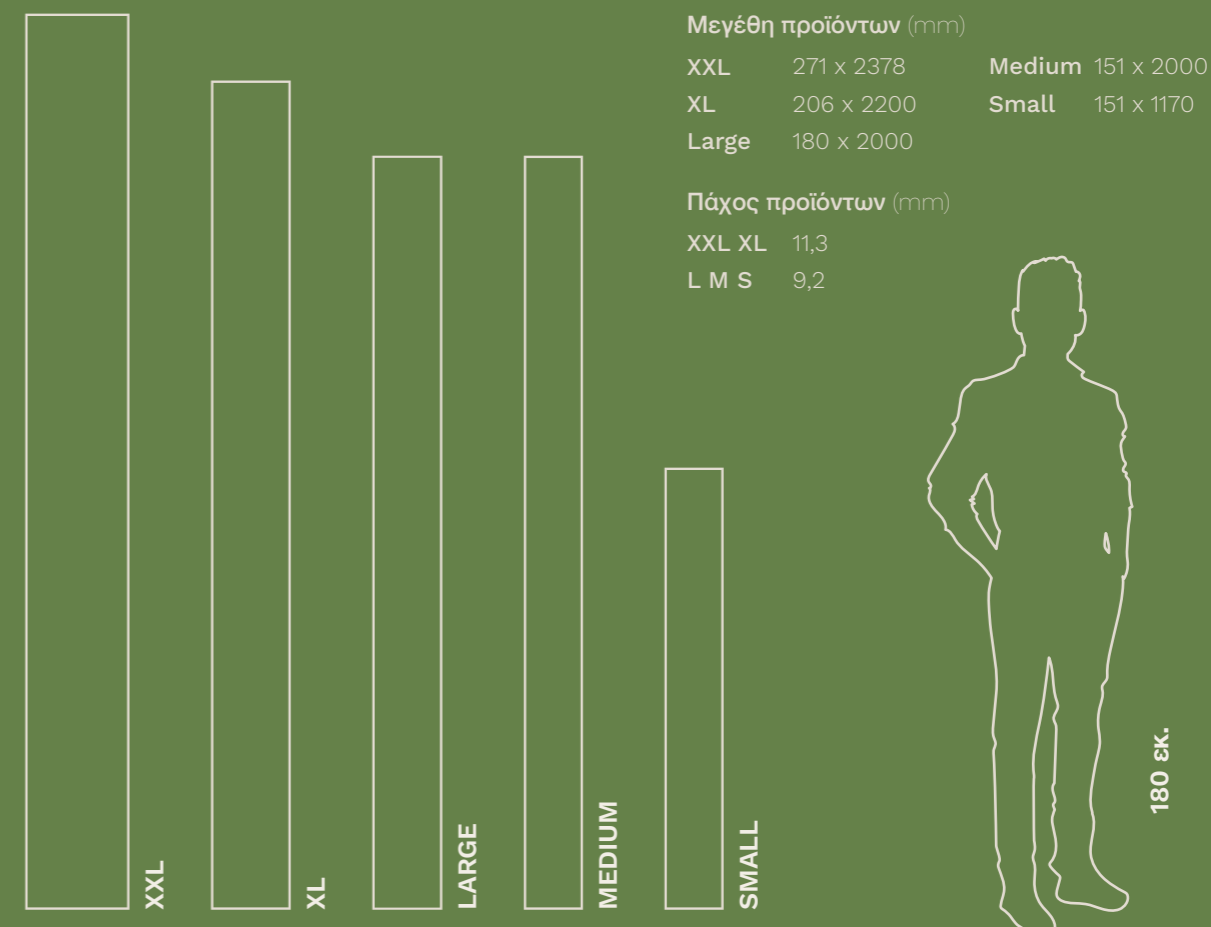

347060

ΣΚΛΗΡΥΜΕΝΟ ΞΥΛΟ

Διατίθεται σε πολλά μεγέθη, από ευέλικτο μικρό έως πολυτελές XXL.

Πεδίο εφαρμογής

Τα προϊόντα σκληρυμένου ξύλου είναι κατάλληλα για τους περισσότερους οικιακούς χώρους διαβίωσης, πολυκατοικίες, γραφεία, ξενοδοχεία, καταστήματα λιανικής, μπουτίκ κ.λπ. Το δάπεδο αυτό δεν είναι κατάλληλο για τοποθέτηση σε χώρους με υγρασία (μπάνια, σάουνες κ.λπ.).

Λακαρισμένο – κατάλληλο για τοποθέτηση στα περισσότερα βαριά εμπορικά και οικιακές εφαρμογές, εκτός από υγρές περιοχές.

Βουρτσισμένο – κατάλληλο για εγκατάσταση στις περισσότερες κατοικίες εφαρμογές, εκτός από υγρές περιοχές.

Λάδι από σκληρό κερί – κατάλληλο για τοποθέτηση σε υπνοδωμάτια και σαλόνι δωμάτια όπου υπάρχει λιγότερο έντονη κίνηση. Τα δάπεδα λειτουργούν εξαιρετικά σε πιο πολυσύχναστες περιοχές, αλλά θα χρειαστεί περισσότερη φροντίδα σε αυτούς τους χώρους.

Τοποθέτηση

Το υπόστρωμα πρέπει να είναι στεγνό, ομοιόμορφο, σταθερό και καθαρό. Οποιαδήποτε ανομοιογένεια ± 3 mm για κάθε 2 μέτρα πρέπει να εξομαλύνεται. Πρέπει να τηρούνται οι οδηγίες τοποθέτησης που συνοδεύουν το προϊόν.

Μεγαλύτερα μεγέθη δαπέδου

Η μέγιστη επιφάνεια τοποθέτησης είναι 25 m² προς κάθε κατεύθυνση (625 τ.μ.), προτού χρειαστεί αρμός.

Καθαρισμός

Για την απομάκρυνση της βρωμιάς και των ακαθαρσιών, συνιστάται ο καθαρισμός του σκληρυμένου ξύλου της Bjelin με σπρέι για σκληρυμένο ξύλο με βάση το νερό με ουδέτερο pH και σφουγγαρίστρα μικροϊνών.

Παραλλαγές

Σχέδιο

- Select
- Nature
- Blended
- Rustic

Κατεργασία

- Λάδι με κερί
- Βουρτσισμένο λούστρο
- Λούστρο pro matt

Μοτίβο

- Σανίδες

Νερό

- Ανθεκτικό Μη