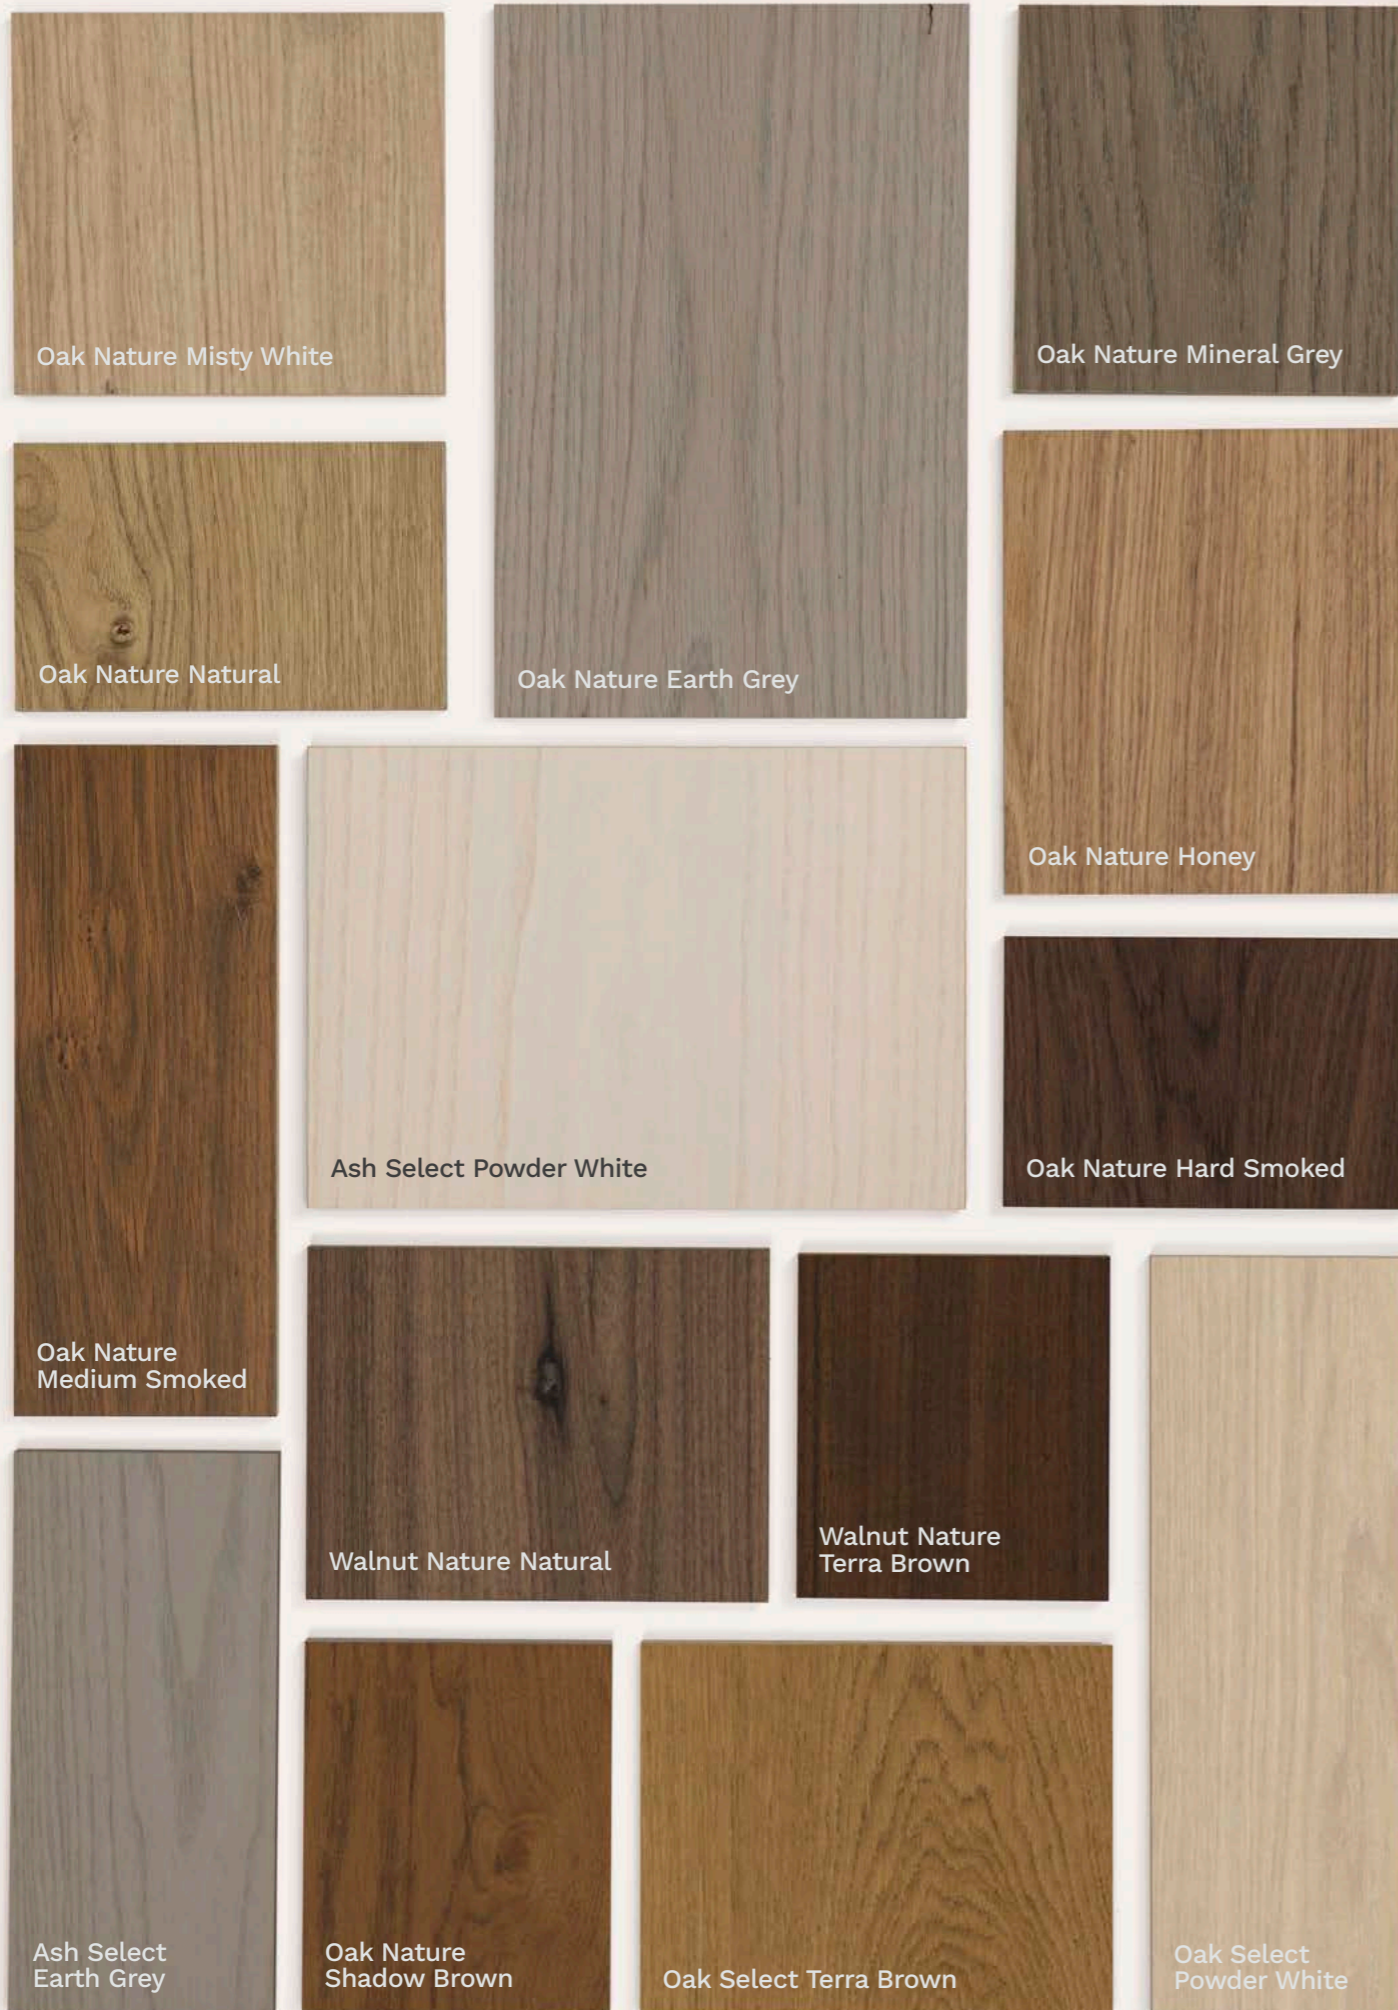

→ bjelin.com

Διαβάστε περισσότερα εδώ:

Oak Nature Misty White

Oak Nature Mineral Grey

Oak Nature Natural

Oak Nature Earth Grey

Oak Nature Honey

Ash Select Powder White