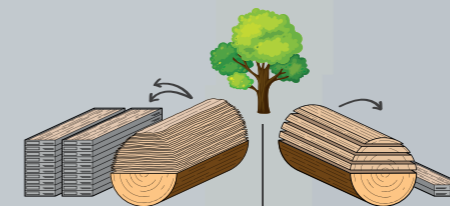

Τεχνολογία σκόνης ξύλου Woodura

Το σκληρυμένο ξύλο είναι ένας βιώσιμος τρόπος αξιοποίησης της πρώτης ύλης ξυλείας στον μέγιστο βαθμό. Χρησιμοποιώντας λεπτές στρώσεις ξύλου αντί για παχιές, μασιφ σανίδες, μπορεί να παραχθεί σημαντικά μεγαλύτερη ποσότητα τελικού προϊόντος από κάθε κυβικό μέτρο ξυλείας.