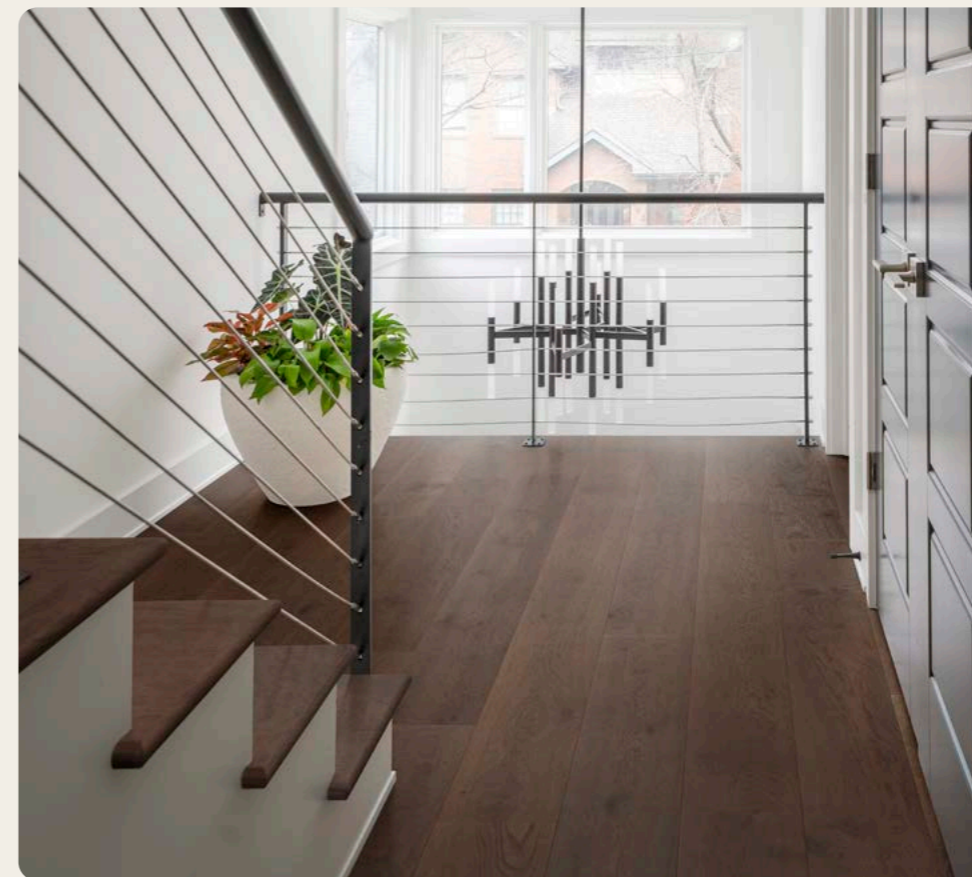

347110

ΣΚΛΗΡΥΜΕΝΟ ΞΥΛΟ

Σκληρυμένη δρυς HAGSTAD 3.0 XXL
Shadow Brown, Select

Σκληρυμένη δρυς LUGNET 3.0 XL
Hard Smoked, Nature

🏠 📏 💧 347056

Σκληρυμένη δρυς LINDBY 3.0 XXL
Shadow Brown, Nature

🏠 📏 💧 346007

Σκληρυμένη καρυδιά VALLBY 3.0 XL
Terra Brown, Nature