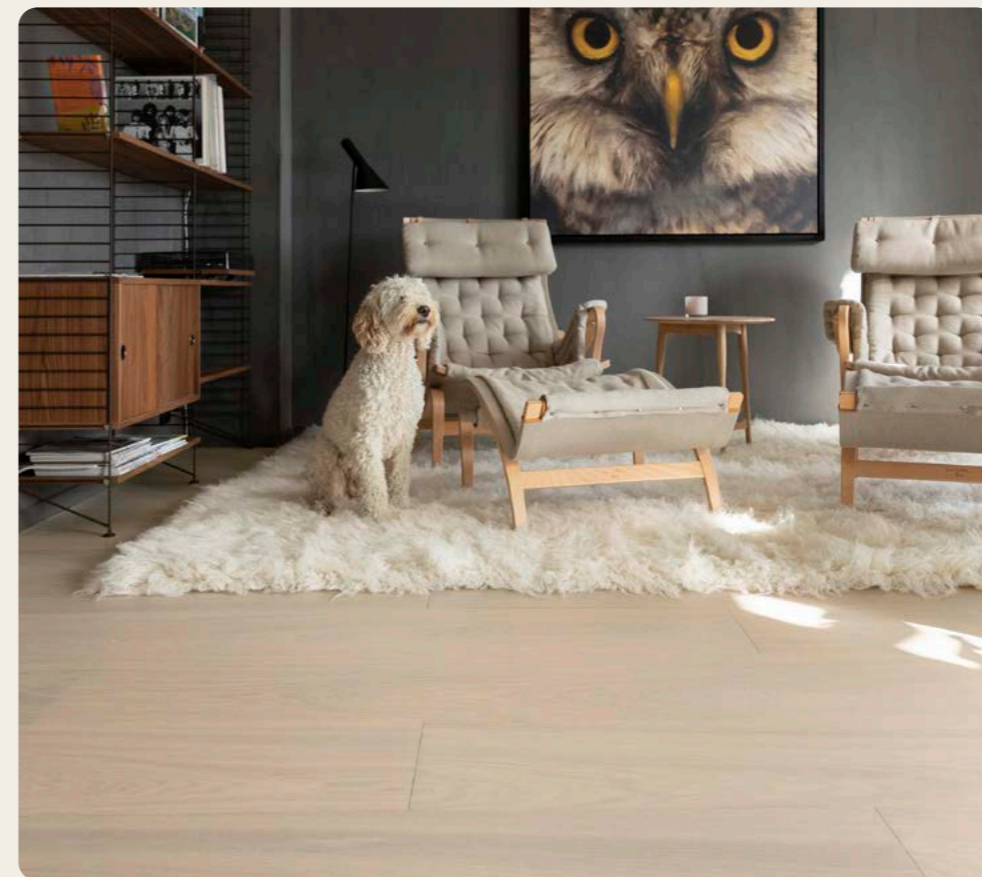

ΣΚΛΗΡΥΜΕΝΟ ΞΥΛΟ

Ανοιχτόχρωμοι τόνοι σκληρυμένου ξύλου.

Τα ξύλινα δάπεδα σε πιο ανοιχτούς τόνους προσφέρουν μια διαχρονική και ευέλικτη αισθητική. Δημιουργώντας μια ανοιχτή και ευάερη ατμόσφαιρα, τα δάπεδα αυτά μπορούν να κάνουν έναν χώρο να δείχνει μεγαλύτερος και πιο φιλόξενος. Επίσης, φωτίζουν τον χώρο αντανακλώντας το φυσικό φως, γεγονός που τα καθιστά μια επιλογή με δυνατότητα προσαρμογής, η οποία ταιριάζει σε διάφορα στιλ ντιζάιν.

Δείτε την τεράστια συλλογή
μας στο Διαδίκτυο

Σκληρυμένο δεσποτάκι ESARP 3.0 XXL
Misty White, Select

Σκληρυμένη δρυς VISTORP 3.0 XXL
Powder White, Select

347116
000 kr/m²